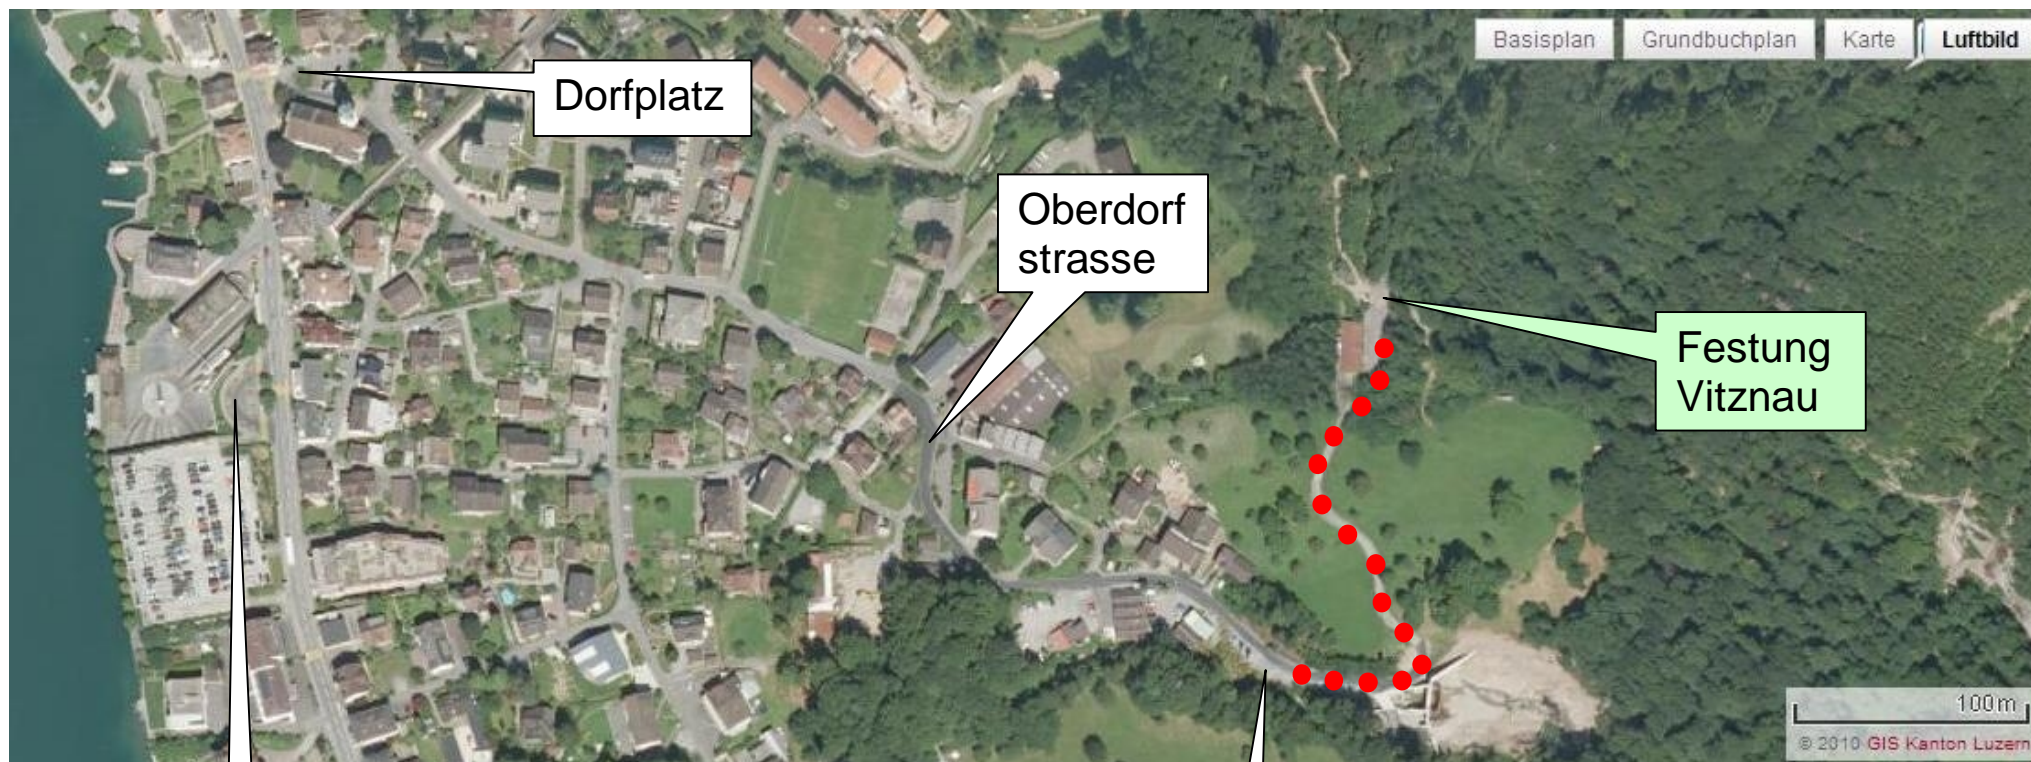

Anfahrtsplan Festung Vitznau

Grosse CAR:
Ein- Aussteigen,
Fussmarsch zur Festung
(fehlende Wendemöglichkeit)
Parkierung CAR sigalisiert

für PW/
kleinere
CAR

●●● Fussmarsch

Telefon Festung Vitznau
Für angemeldete Gruppen, falls verspätet: 041 397 00 86

GPS
6354 Vitznau,
Mühlefluhstrasse 1